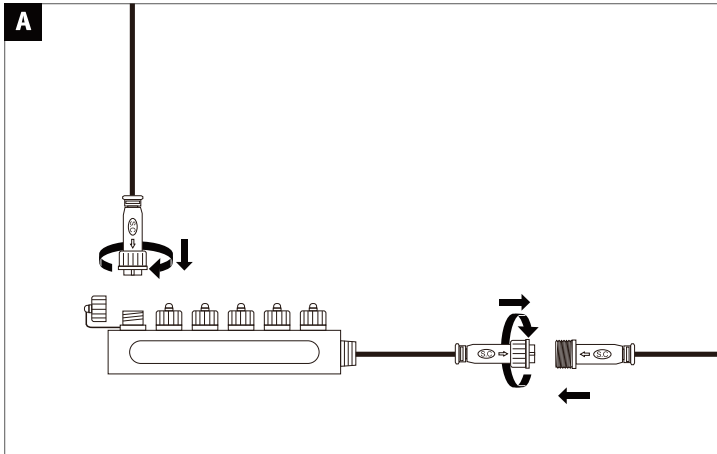

PSC 07/22

1x

not incl.

Paulmann
Art.-Nr. 943.94
943.95

Driver
12V DC

not incl.

Paulmann
Art.-Nr. 943.49

= **D** Altgeräte dürfen nicht in den Restmüll. Sie können bei öffentlichen Sammelstellen von Entsorgungsträgern abgegeben werden. Altbatterien und Altakkumulatoren, sowie Lampen, die zerstörungsfrei aus dem Altgerät entnommen werden können, sind vor der Abgabe an eine Erfassungsstelle von dem Altgerät zu trennen. Vertreiber sind im Rahmen von § 17 Absatz 1 und 2 ElektroG zur unentgeltlichen Rücknahme dieses Produktes verpflichtet. Endnutzer von Altgeräten müssen eigenverantwortlich für die Löschung personenbezogener Daten auf den zu entsorgenden Altgeräten sorgen.
www.paulmann.com