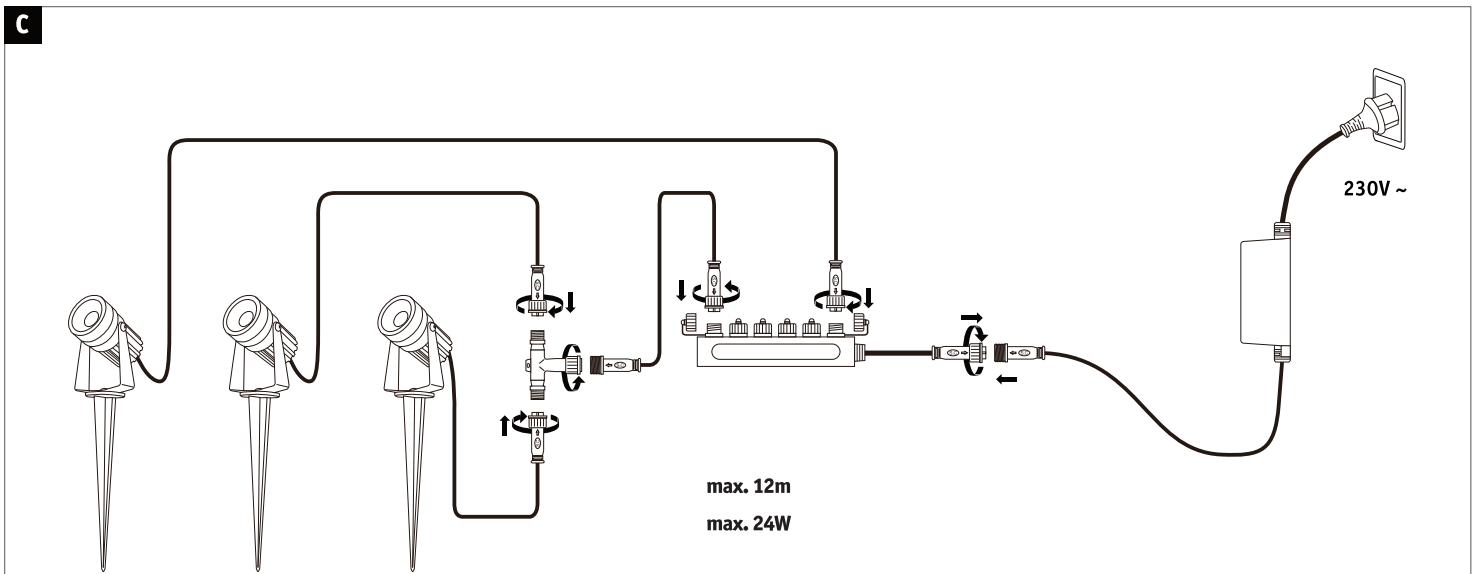

PSC 07/22

1x

not incl.

Paulmann
Art.-Nr. 943.94
943.95

Driver
12V DC

not incl.

Paulmann
Art.-Nr. 943.49

= **D** Altgeräte dürfen nicht in den Restmüll. Sie können bei öffentlichen Sammelstellen von Entsorgungsträgern abgegeben werden. Altbatterien und Altakkumulatoren, sowie Lampen, die zerstörungsfrei aus dem Altgerät entnommen werden können, sind vor der Abgabe an eine Erfassungsstelle von dem Altgerät zu trennen. Vertreiber sind im Rahmen von § 17 Absatz 1 und 2 ElektroG zur unentgeltlichen Rücknahme dieses Produktes verpflichtet. Endnutzer von Altgeräten müssen eigenverantwortlich für die Löschung personenbezogener Daten auf den zu entsorgenden Altgeräten sorgen.
www.paulmann.com