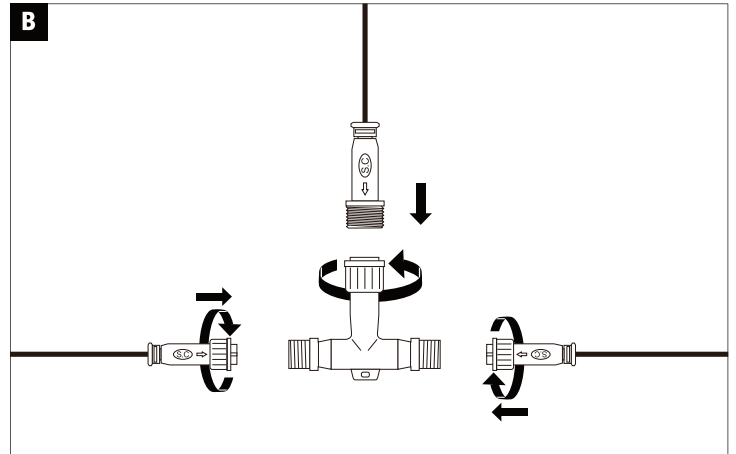

PSC 07/22

1x

not incl.

Paulmann
Art.-Nr. 943.94
943.95

Driver
12V DC

not incl.

Paulmann
Art.-Nr. 943.49

= **D** Altgeräte dürfen nicht in den Restmüll. Sie können bei öffentlichen Sammelstellen von Entsorgungsträgern abgegeben werden. Altbatterien und Altakkumulatoren, sowie Lampen, die zerstörungsfrei aus dem Altgerät entnommen werden können, sind vor der Abgabe an eine Erfassungsstelle von dem Altgerät zu trennen. Vertreiber sind im Rahmen von § 17 Absatz 1 und 2 ElektroG zur unentgeltlichen Rücknahme dieses Produktes verpflichtet. Endnutzer von Altgeräten müssen eigenverantwortlich für die Löschung personenbezogener Daten auf den zu entsorgenden Altgeräten sorgen.
www.paulmann.com