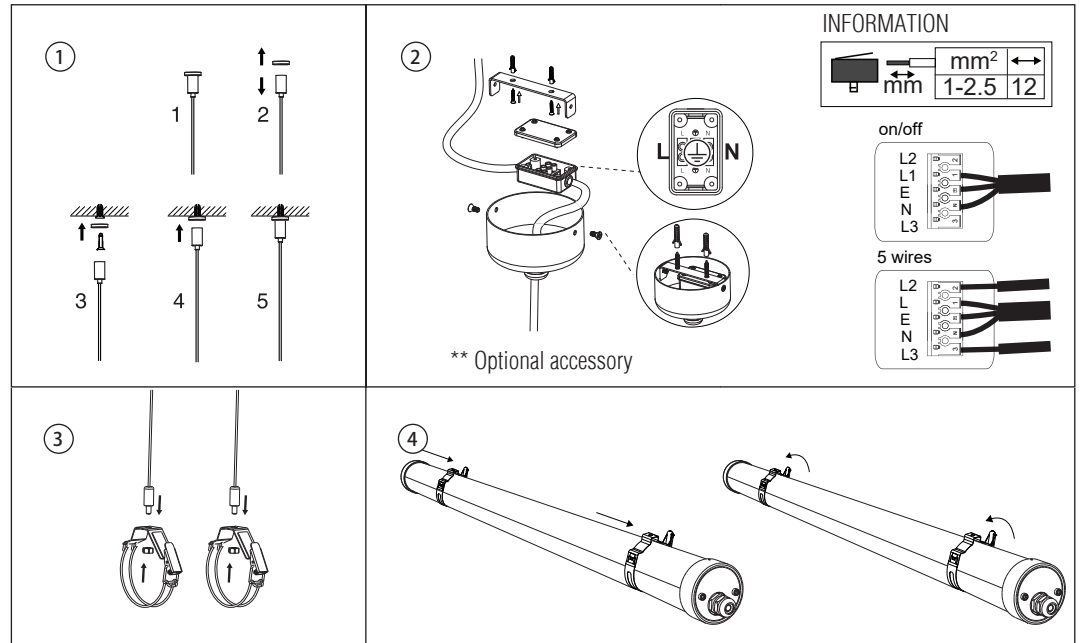

Ceiling installation

Pendant installation

IP65

This product contains a light source of energy efficiency class
Este producto contiene una fuente luminosa de la clase eficiencia energética

LED 2700K D