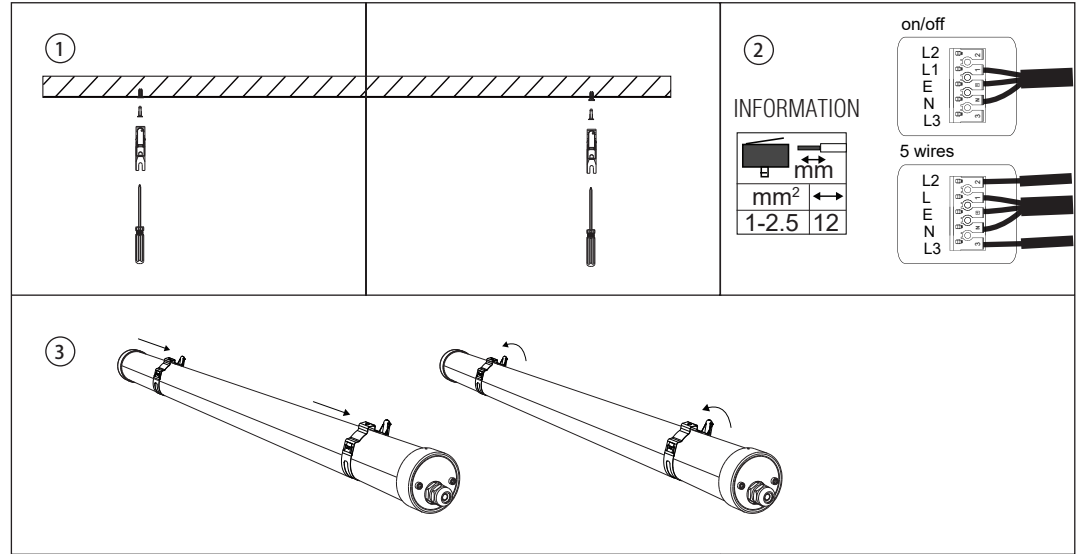

Ceiling installation

Pendant installation

IP65

This product contains a light source of energy efficiency class
Este producto contiene una fuente luminosa de la clase eficiencia energética

LED 2700K D