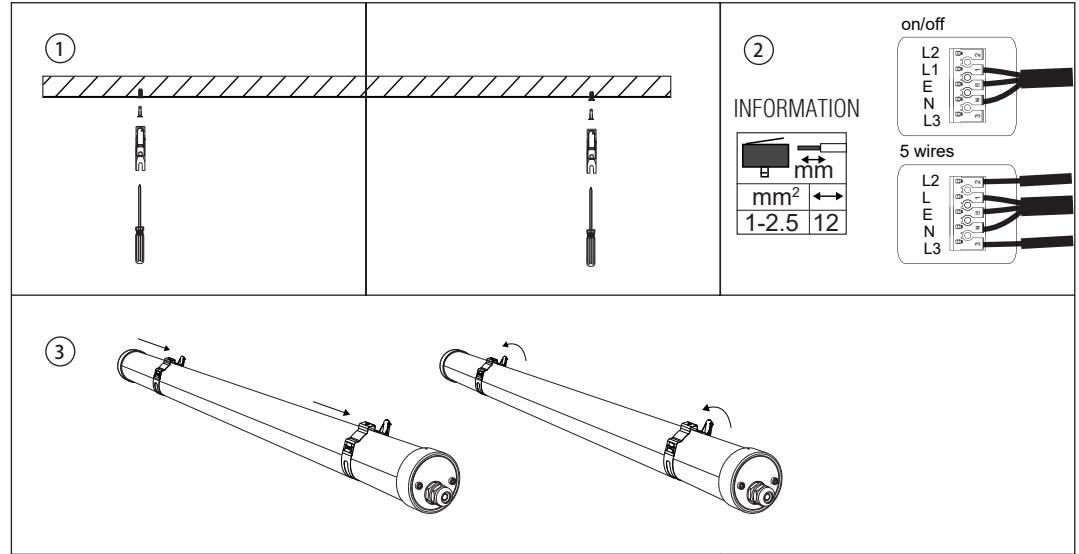

Ceiling installation

Pendant installation

IP65

This product contains a light source of energy efficiency class
Este producto contiene una fuente luminosa de la clase eficiencia energética

LED 2700K **D**