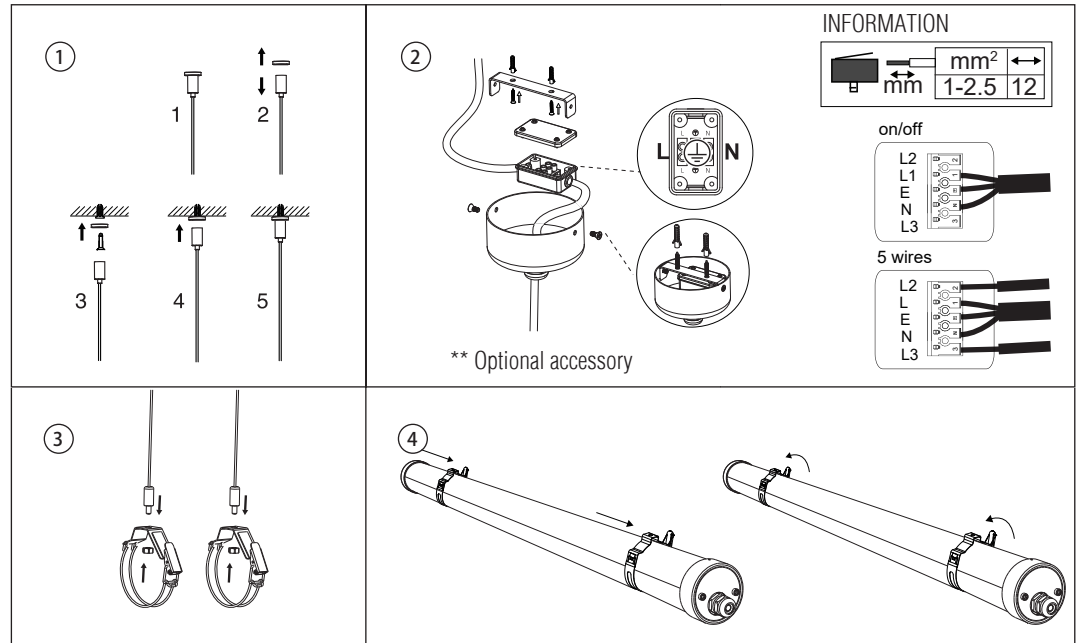

Ceiling installation

Pendant installation

IP65

This product contains a light source of energy efficiency class
Este producto contiene una fuente luminosa de la clase eficiencia energética

LED 2700K **D**