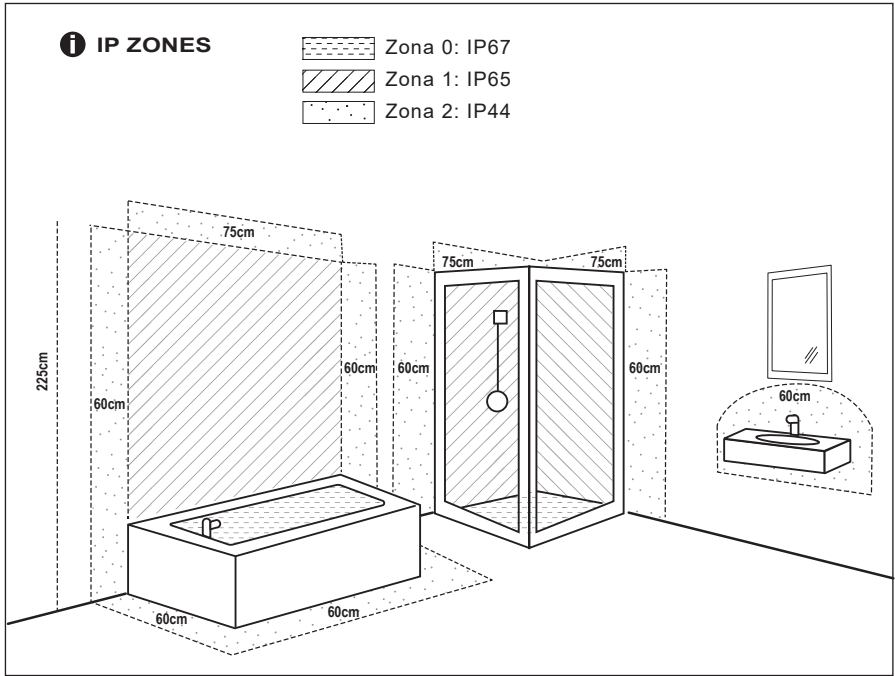

TECHNICAL FEATURES

1 x E27 MAX 15W LED no incl

When the luminaire reaches its end of life, take it to the nearest clean point.
Recicle la luminaria en el punto verde cuando ésta llegue al final de su vida útil.