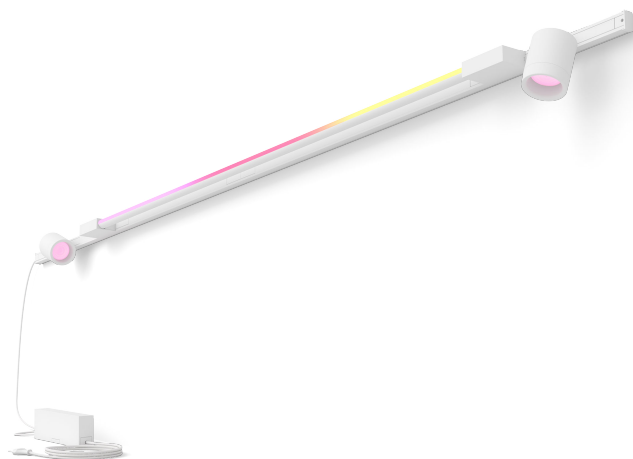

PHILIPS

Základní rovná sada Perifo
na stěnu (2 bodová světla,
1 světelná trubice Gradient)

Hue White and Color
Ambiance

200,4 cm

Určeno na zeď

Obsahuje vše potřebné

8719514407909

Jednoduše chytré osvětlení

Tato sada nástěnného lištového osvětlení v bílé barvě obsahuje dvě válcová bodová světla, velkou světelnou trubici Gradient, dvě metrové lišty a napájecí jednotku, která je na konci jedné lišty pro účely výstupu a obsahuje konektory na připojení rovné lišty.

Flexibilní design

Bodová světla si můžete nasměrovat, závěsná svítidla je možné zvednout nebo spustit dolů a gradientní světelnou trubici lze otočit – světla Perifo si můžete doladit tak, aby svítila přesně tam, kam chcete.

Specifikace

Design a provedení

- Barva: Bílá
- Materiál: syntetika a kov

Charakteristika světla

- Index podání barev (CRI): 90

Rozměry a hmotnost výrobku

- Délka: 200,4 cm
- Šířka: 2,6 cm

Servis